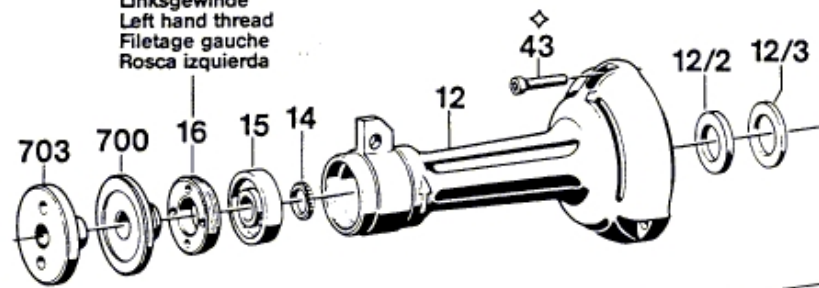

# Typ 0 602 214 1..

Stand } 90-06  
Issue }

Linksgewinde  
Left hand thread  
Filetage gauche  
Rosca izquiera

toolspareparts.com.au

Änderungen vorbehalten  
Modifications reserved  
Modifications réservées  
Salvo modificaciones

- \* mit Loctite 222 sichern  
secure with Loctite 222
- ◇ mit Loctite 242 sichern  
secure with Loctite 242

**Robert Bosch GmbH**  
Geschäftsbereich Elektrowerkzeuge  
D 7022 Leinfelden-Echterdingen 1