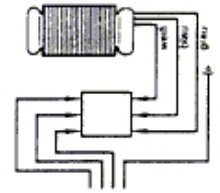

# Typ 0 602 214 1..

Stand } 90-06  
Issue }

Linksgewinde  
Left hand thread  
Filetage gauche  
Rosca izquiera

toolspareparts.com.au

Änderungen vorbehalten  
Modifications reserved  
Modifications réservées  
Salvo modificaciones

- \* mit Loctite 222 sichern  
secure with Loctite 222
- ◇ mit Loctite 242 sichern  
secure with Loctite 242

**Robert Bosch GmbH**  
Geschäftsbereich Elektrowerkzeuge  
D 7022 Leinfelden-Echterdingen 1