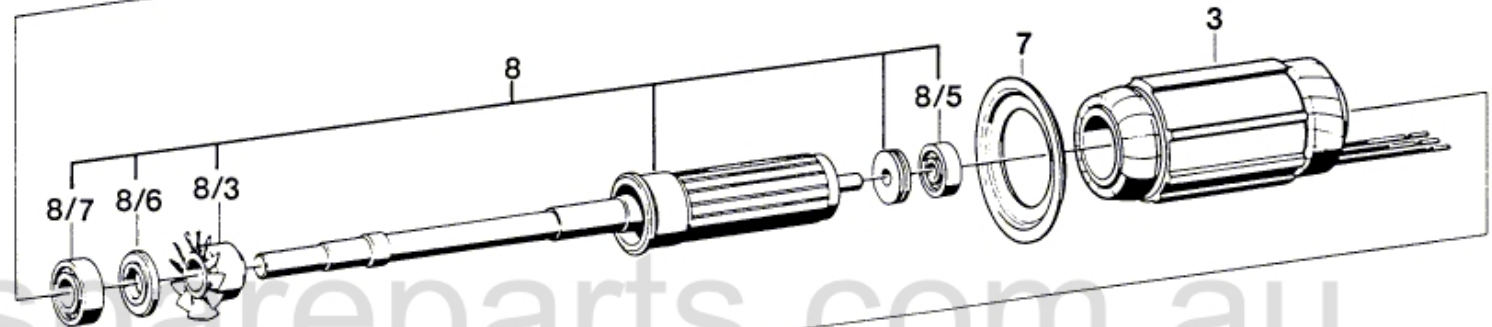

# Typ 0 602 214 1..

Stand } 90-06  
Issue }

Linksgewinde  
Left hand thread  
Filetage gauche  
Rosca izquiera

toolspareparts.com.au

Änderungen vorbehalten  
Modifications reserved  
Modifications réservées  
Salvo modificaciones

- \* mit Loctite 222 sichern  
secure with Loctite 222
- ◇ mit Loctite 242 sichern  
secure with Loctite 242

**Robert Bosch GmbH**  
Geschäftsbereich Elektrowerkzeuge  
D 7022 Leinfelden-Echterdingen 1