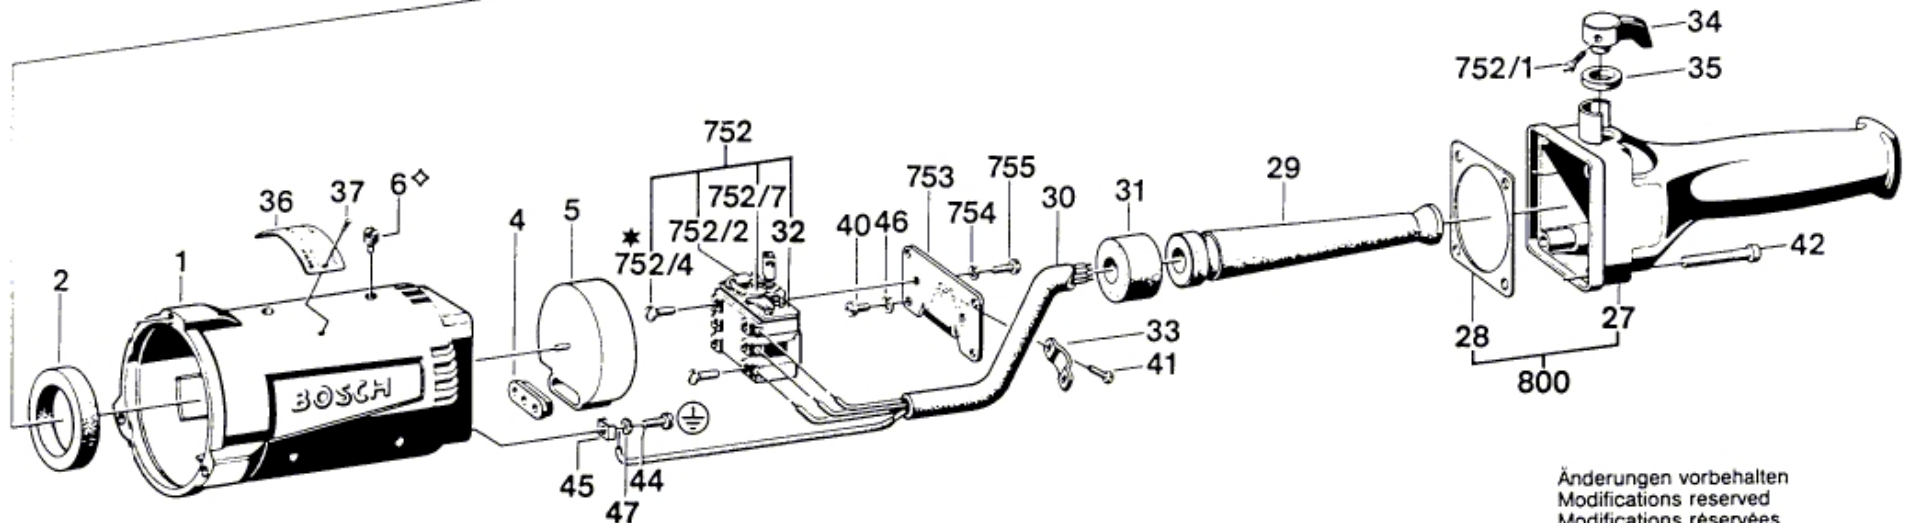

# Typ 0 602 214 1..

Stand } 90-06  
Issue }

Linksgewinde  
Left hand thread  
Filetage gauche  
Rosca izquiera

toolspareparts.com.au

Änderungen vorbehalten  
Modifications reserved  
Modifications réservées  
Salvo modificaciones

- \* mit Loctite 222 sichern  
secure with Loctite 222
- ◇ mit Loctite 242 sichern  
secure with Loctite 242

**Robert Bosch GmbH**  
Geschäftsbereich Elektrowerkzeuge  
D 7022 Leinfelden-Echterdingen 1